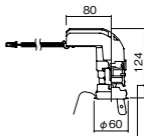

SmartArchi

NYY62133 (100V)

電球色(3000K)

Ra85

○希望小売価格 **24,000**円(税抜)

※掲載の価格には消費税は含まれていません。

(540 lm) (7.2W) (75.0 lm/W) Ⓢ

LED内蔵・電源ユニット別売

埋込穴φ55・埋込高124・重0.3kg

仕様: 反射板: プラスチック(アルミ蒸着鏡面仕上)

枠: アルミダイカスト(ホワイトつや消し仕上)

光源寿命40000時間(光束維持率70%)

備考: 適合電源ユニット: 非調光タイプNTS90101 LE1 (別売)

オプション: ディフュージョンフィルターNYY90001

(別売)

広角タイプ

埋込型

●天井面取付専用

NYY75043相当品

注) 必ず適合電源ユニットと組み合わせてご使用ください。

注) 調光はできません。

注) 直下近接限度30cm

注) 断熱施工仕様ではありません。

注) 施工時、埋込高さは230mm以上必要となります。

注) LEDにはバラツキがあるため、同一品番商品でも商品ごとに発光色、明るさが異なる場合があります。