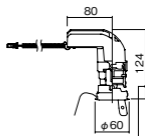

SmartArchi

NYY62133 (100-242V)

電球色(3000K)

Ra85

○希望小売価格 **24,000**円(税抜)

※掲載の価格には消費税は含まれていません。

(830 lm) (12.2W) (68.0 lm/W)

LED内蔵・電源ユニット別売

埋込穴φ55・埋込高124・重0.3kg

仕様: 反射板: プラスチック(アルミ蒸着鏡面仕上)

枠: アルミダイキャスト(ホワイトつや消し仕上)

光源寿命40000時間(光束維持率70%)

備考: 適合電源ユニット(別売): 調光タイプNTS90151 DD9

オプション(別売): ディフュージョンフィルター

NYY90001

広角タイプ

埋込型

●天井面取付専用

調光範囲(約1%~100%)

DALI-2(国際標準規格の照明制御通信方式)対応

NYY75043相当品

注)必ず適合電源ユニットと組み合わせてご使用ください。

注)調光する場合は適合調光器(別売)と組み合わせてご使用ください。

注)直下近接限度30cm

注)断熱施工仕様ではありません。

注)施工時、埋込高さは230mm以上必要となります。

注)LEDにはパラツキがあるため、同一品番商品でも商品ごとに発光色、明るさが異なる場合があります。