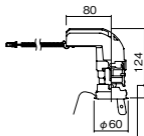

SmartArchi

NY Y62133 (100-242V)

電球色 (3000K)

Ra85

○希望小売価格 **24,000**円 (税抜)

※掲載の価格には消費税は含まれていません。

(830 lm) (12W) (69.1 lm/W) Ⓢ

LED内蔵・電源ユニット別売

埋込穴φ55・埋込高124・重0.3kg

仕様: 反射板: プラスチック (アルミ蒸着鏡面仕上)

枠: アルミダイカスト (ホワイトつや消し仕上)

光源寿命40000時間 (光束維持率70%)

備考: 適合電源ユニット: 非調光タイプNTS90151 LE9 (別売)

オプション: ディフュージョンフィルターNYY90001

(別売)

広角タイプ

埋込型

●天井面取付専用

NY Y75043相当品

注) 必ず適合電源ユニットと組み合わせてご使用ください。

注) 調光はできません。

注) 直下近接限度30cm

注) 断熱施工仕様ではありません。

注) 施工時、埋込高さは230mm以上必要となります。

注) LEDにはバラツキがあるため、同一品番商品でも商品ごとに発光色、明るさが異なる場合があります。