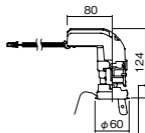

ライトコントロール・信号線式(LED・インバータ蛍光
灯用)NQ21535U・NQ21532U

広角タイプ

埋込型

●天井面取付専用

調光範囲(約1%~100%)

セパレートセルコン(A、AN、NTタイプ)との組み合わせ
可能

NYY75043相当品

注)必ず適合電源ユニットと組み合わせてご使用く
ださい。

注)調光する場合は適合調光器(別売)と組み合わせて
ご使用ください。

注)直下近接限度30cm

注)断熱施工仕様ではありません。

注)施工時、埋込高さは230mm以上必要となります。

注)LEDにはバラツキがあるため、同一品番商品でも商
品ごとに発光色、明るさが異なる場合があります。

オプション取付時:130