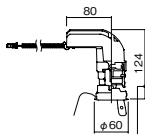

可能

注)必ず適合電源ユニットと組み合わせてご使用ください。

注)調光する場合は適合調光器(別売)と組み合わせてご使用ください。

注)直下近接限度30cm

注)断熱施工仕様ではありません。

注)施工時、埋込高さは230mm以上必要となります。

注)LEDにはバラツキがあるため、同一品番商品でも商品ごとに発光色、明るさが異なる場合があります。

オプション取付時: 130