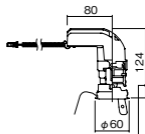

SmartArchi

NYY62133 (100-242V)

電球色(3000K)

Ra85

○希望小売価格 **24,000**円(税抜)

※掲載の価格には消費税は含まれていません。

(975 lm) (15.4W) (63.3 lm/W) Ⓢ

LED内蔵・電源ユニット別売

埋込穴φ55・埋込高124・重0.3kg

仕様: 反射板: プラスチック(アルミ蒸着鏡面仕上)

枠: アルミダイカスト(ホワイトつや消し仕上)

光源寿命40000時間(光束維持率70%)

備考: 適合電源ユニット: 非調光タイプNTS90201 LE9 (別売)

オプション: ディフュージョンフィルターNYY90001

(別売)

広角タイプ

埋込型

●天井面取付専用

NYY75043相当品

注)必ず適合電源ユニットと組み合わせてご使用ください。

注)調光はできません。

注)直下近接限度30cm

注)断熱施工仕様ではありません。

注)施工時、埋込高さは230mm以上必要となります。

注)LEDにはバラツキがあるため、同一品番商品でも商品ごとに発光色、明るさが異なる場合があります。