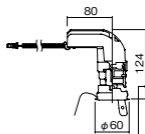

ライトコントロール・信号線式(LED・インバータ蛍光
灯用)NQ21535U・NQ21532U

広角タイプ

埋込型

●天井面取付専用

調光範囲(約1%~100%)

セパレートセルコン(A、AN、NTタイプ)との組み合わせ
可能

NYY75043相当品

注)必ず適合電源ユニットと組み合わせてご使用く
ださい。

注)調光する場合は適合調光器(別売)と組み合わせて
ご使用ください。

注)直下近接限度30cm

注)断熱施工仕様ではありません。

注)施工時、埋込高さは230mm以上必要となります。

注)LEDにはバラツキがあるため、同一品番商品でも商
品ごとに発光色、明るさが異なる場合があります。

オプション取付時: 130