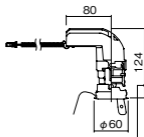

SmartArchi

NY Y62134 (100-242V)

電球色 (2700K)

Ra85

○希望小売価格 **24,000**円 (税抜)

※掲載の価格には消費税は含まれていません。

(795 lm) (12W) (66.2 lm/W) Ⓢ

LED内蔵・電源ユニット別売

埋込穴φ55・埋込高124・重0.3kg

仕様: 反射板: プラスチック (アルミ蒸着鏡面仕上)

枠: アルミダイカスト (ホワイトつや消し仕上)

光源寿命40000時間 (光束維持率70%)

備考: 適合電源ユニット: 非調光タイプNTS90151 LE9 (別売)

オプション: ディフュージョンフィルターNYY90001

(別売)

広角タイプ

埋込型

●天井面取付専用

NY Y75042相当品

注) 必ず適合電源ユニットと組み合わせてご使用ください。

注) 調光はできません。

注) 直下近接限度30cm

注) 断熱施工仕様ではありません。

注) 施工時、埋込高さは230mm以上必要となります。

注) LEDにはバラツキがあるため、同一品番商品でも商品ごとに発光色、明るさが異なる場合があります。