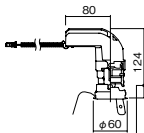

ライトコントロール・信号線式(LED・インバータ蛍光
灯用)NQ21535U・NQ21532U

広角タイプ

埋込型

●天井面取付専用

調光範囲(約1%~100%)

セパレートセルコン(A、AN、NTタイプ)との組み合わせ
可能

NYY75042相当品

注)必ず適合電源ユニットと組み合わせてご使用く
ださい。

注)調光する場合は適合調光器(別売)と組み合わせて
ご使用ください。

注)直下近接限度30cm

注)断熱施工仕様ではありません。

注)施工時、埋込高さは230mm以上必要となります。

注)LEDにはバラツキがあるため、同一品番商品でも商
品ごとに発光色、明るさが異なる場合があります。

オプション取付時:130