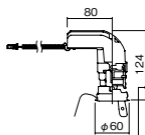

SmartArchi

NYY62134 (100-242V)

電球色(2700K)

Ra85

○希望小売価格 **24,000**円(税抜)

※掲載の価格には消費税は含まれていません。

(935 lm) (15.4W) (60.7 lm/W)

LED内蔵・電源ユニット別売

埋込穴φ55・埋込高124・重0.3kg

仕様: 反射板: プラスチック(アルミ蒸着鏡面仕上)

枠: アルミダイカスト(ホワイトつや消し仕上)

光源寿命40000時間(光束維持率70%)

備考: 適合電源ユニット(別売): 調光タイプNTS90201K LD9

オプション(別売): ディフュージョンフィルター

NYY90001

適合調光器(別売): ライトマネージャーFx NQ28861K・

NQ28841K

信号線式ライコンNQ21526・NQ21516・NQ21506・

NQ21505・NQ21502

広角タイプ

埋込型

●天井面取付専用

調光範囲(0%~100%)

セパレートセルコン(A、AN、NTタイプ)との組み合わせ

可能

注)必ず適合電源ユニットと組み合わせてご使用くだ

さい。

注)調光する場合は適合調光器(別売)と組み合わせて

ご使用ください。

注)直下近接限度30cm

注)断熱施工仕様ではありません。

注)施工時、埋込高さは230mm以上必要となります。

注)LEDにはバラツキがあるため、同一品番商品でも商

品ごとに発光色、明るさが異なる場合があります。