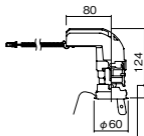

SmartArchi

NYY62134 (100-242V)

電球色(2700K)

Ra85

○希望小売価格 **24,000**円(税抜)

※掲載の価格には消費税は含まれていません。

(935 lm) (15.4W) (60.7 lm/W) Ⓢ

LED内蔵・電源ユニット別売

埋込穴φ55・埋込高124・重0.3kg

仕様: 反射板: プラスチック(アルミ蒸着鏡面仕上)

枠: アルミダイカスト(ホワイトつや消し仕上)

光源寿命40000時間(光束維持率70%)

備考: 適合電源ユニット: 非調光タイプNTS90201 LE9 (別売)

オプション: ディフュージョンフィルターNYY90001

(別売)

広角タイプ

埋込型

●天井面取付専用

NYY75042相当品

注) 必ず適合電源ユニットと組み合わせてご使用ください。

注) 調光はできません。

注) 直下近接限度30cm

注) 断熱施工仕様ではありません。

注) 施工時、埋込高さは230mm以上必要となります。

注) LEDにはバラツキがあるため、同一品番商品でも商品ごとに発光色、明るさが異なる場合があります。