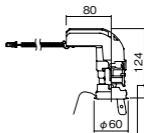

ライトコントロール・信号線式(LED・インバータ蛍光
灯用)NQ21535U・NQ21532U

広角タイプ

埋込型

●天井面取付専用

調光範囲(約1%~100%)

セパレートセルコン(A、AN、NTタイプ)との組み合わせ
可能

NYY75042相当品

注)必ず適合電源ユニットと組み合わせてご使用く
ださい。

注)調光する場合は適合調光器(別売)と組み合わせて
ご使用ください。

注)直下近接限度30cm

注)断熱施工仕様ではありません。

注)施工時、埋込高さは230mm以上必要となります。

注)LEDにはバラツキがあるため、同一品番商品でも商
品ごとに発光色、明るさが異なる場合があります。

オプション取付時: 130