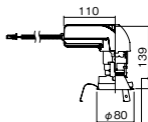

SmartArchi

NYY63201 (100-242V)

白色(4000K)

Ra85

●希望小売価格**25,100**円(税抜)

※掲載の価格には消費税は含まれていません。

(130 lm)(7.2W)(18.0 lm/W) Ⓢ

LED内蔵・電源ユニット別売

埋込穴φ75・埋込高139・重0.5kg

仕様:反射板:プラスチック(アルミ蒸着鏡面仕上)

枠:アルミダイキャスト(ホワイトつや消し仕上)

光源寿命40000時間(光束維持率70%)

備考:適合電源ユニット(別売):調光タイプNTS90101K LD9

オプション(別売):ディフュージョンフィルター

NYY90001・スプレッドフィルターNYY90002

適合調光器(別売):ライトマネージャーFx NQ28861K・NQ28841K

信号線式ライコンNQ21526・NQ21516・NQ21506・NQ21505・NQ21502

狭角タイプ

埋込型

●天井面取付専用

調光範囲(0%~100%)

セパレートセルコン(A、AN、NTタイプ)との組み合わせ可能

注)必ず適合電源ユニットと組み合わせてご使用ください。

注)調光する場合は適合調光器(別売)と組み合わせてご使用ください。

注)直下近接限度30cm

注)断熱施工仕様ではありません。

注)LEDにはパラツキがあるため、同一品番商品でも商品ごとに発光色、明るさが異なる場合があります。