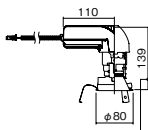

埋込型

●天井面取付専用

調光範囲(約1%~100%)

DALI-2(国際標準規格の照明制御通信方式)対応

NYY75054相当品

注)必ず適合電源ユニットと組み合わせてご使用ください。

注)調光する場合は適合調光器(別売)と組み合わせてご使用ください。

注)直下近接限度30cm

注)断熱施工仕様ではありません。

注)施工時、電源挿入時の埋込高さは150mm以上必要となります。

オプション取付時:144