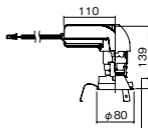

埋込型

●天井面取付専用

NYY75054相当品

注)必ず適合電源ユニットと組み合わせてご使用ください。

注)調光はできません。

注)直下近接限度30cm

注)断熱施工仕様ではありません。

注)LEDにはバラツキがあるため、同一品番商品でも商品ごとに発光色、明るさが異なる場合があります。