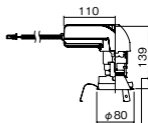

SmartArchi

NYY63201 (100-242V)

白色(4000K)
Ra85

●希望小売価格 **25,100**円(税抜)

※掲載の価格には消費税は含まれていません。

(130 lm) (7.2W) (18.0 lm/W) Ⓢ

LED内蔵・電源ユニット別売

埋込穴φ75・埋込高139・重0.5kg

仕様: 反射板: プラスチック(アルミ蒸着鏡面仕上)

枠: アルミダイキャスト(ホワイトつや消し仕上)

光源寿命40000時間(光束維持率70%)

備考: 適合電源ユニット(別売): 調光タイプNTS90101 LJ9

オプション(別売): ディフュージョンフィルター

NYY90001・スプレッドフィルターNYY90002

適合調光器(別売): ライトマネージャーFx NQ28861K・NQ28841K

信号線式ライコンNQ21526・NQ21516・NQ21506・NQ21505・NQ21502

狭角タイプ

埋込型

●天井面取付専用

調光範囲(約1%~100%)

セパレートセルコン(A、AN、NTタイプ)との組み合わせ可能

NYY75054相当品

注)必ず適合電源ユニットと組み合わせてご使用ください。

注)調光する場合は適合調光器(別売)と組み合わせてご使用ください。

注)直下近接限度30cm

注)断熱施工仕様ではありません。

注)LEDにはバラツキがあるため、同一品番商品でも商品ごとに発光色、明るさが異なる場合があります。