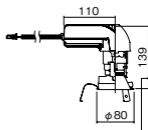

埋込型

●天井面取付専用

NYY75054相当品

注)必ず適合電源ユニットと組み合わせてご使用ください。

注)調光はできません。

注)直下近接限度30cm

注)断熱施工仕様ではありません。

注)LEDにはバラツキがあるため、同一品番商品でも商品ごとに発光色、明るさが異なる場合があります。