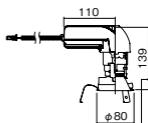

NYY75054相当品

注)必ず適合電源ユニットと組み合わせてご使用ください。

注)調光する場合は適合調光器(別売)と組み合わせてご使用ください。

注)直下近接限度30cm

注)断熱施工仕様ではありません。

注)LEDにはバラツキがあるため、同一品番商品でも商品ごとに発光色、明るさが異なる場合があります。

オプション取付時:144