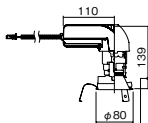

SmartArchi

NYY63201 (100-242V)

白色(4000K)
Ra85

●希望小売価格 **25,100**円(税抜)

※掲載の価格には消費税は含まれていません。

(240 lm) (15.4W) (15.5 lm/W) Ⓢ

LED内蔵・電源ユニット別売

埋込穴φ75・埋込高139・重0.5kg

仕様: 反射板: プラスチック(アルミ蒸着鏡面仕上)

枠: アルミダイキャスト(ホワイトつや消し仕上)

光源寿命40000時間(光束維持率70%)

備考: 適合電源ユニット(別売): 調光タイプNTS90201 LJ9

オプション(別売): ディフュージョンフィルター

NYY90001・スプレッドフィルターNYY90002

適合調光器(別売): ライトマネージャーFx NQ28861K・NQ28841K

信号線式ライコンNQ21526・NQ21516・NQ21506・NQ21505・NQ21502

狭角タイプ

埋込型

●天井面取付専用

調光範囲(約1%~100%)

セパレートセルコン(A、AN、NTタイプ)との組み合わせ可能

NYY75054相当品

注)必ず適合電源ユニットと組み合わせてご使用ください。

注)調光する場合は適合調光器(別売)と組み合わせてご使用ください。

注)直下近接限度30cm

注)断熱施工仕様ではありません。

注)LEDにはバラツキがあるため、同一品番商品でも商品ごとに発光色、明るさが異なる場合があります。