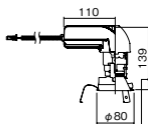

注)必ず適合電源ユニットと組み合わせてご使用ください。

注)WiLIA無線調光専用コントローラと組み合わせてご使用ください。

注)直下近接限度30cm

注)断熱施工仕様ではありません。

注)施工時、電源挿入時の埋込高さは185mm以上必要となります。

注)LEDにはバラツキがあるため、同一品番商品でも商品ごとに発光色、明るさが異なる場合があります。

オプション取付時:144