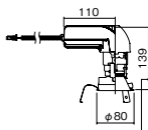

埋込型

●天井面取付専用

調光範囲(約1%~100%)

DALI-2(国際標準規格の照明制御通信方式)対応

NYY75054相当品

注)必ず適合電源ユニットと組み合わせてご使用ください。

注)調光する場合は適合調光器(別売)と組み合わせてご使用ください。

注)直下近接限度30cm

注)断熱施工仕様ではありません。

注)施工時、電源挿入時の埋込高さは150mm以上必要となります。

オプション取付時:144