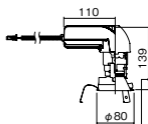

NYY75054相当品

注)必ず適合電源ユニットと組み合わせてご使用ください。

注)調光する場合は適合調光器(別売)と組み合わせてご使用ください。

注)直下近接限度30cm

注)断熱施工仕様ではありません。

注)LEDにはバラツキがあるため、同一品番商品でも商品ごとに発光色、明るさが異なる場合があります。

オプション取付時:144