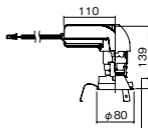

埋込型

●天井面取付専用

NYY75050相当品

注)必ず適合電源ユニットと組み合わせてご使用ください。

注)調光はできません。

注)直下近接限度30cm

注)断熱施工仕様ではありません。

注)LEDにはバラツキがあるため、同一品番商品でも商品ごとに発光色、明るさが異なる場合があります。