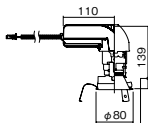

信号線式ライコンNQ21526・NQ21516・NQ21506・NQ21505・NQ21502

狭角タイプ

埋込型

●天井面取付専用

調光範囲(0%~100%)

セパレートセルコン(A、AN、NTタイプ)との組み合わせ可能

注)必ず適合電源ユニットと組み合わせてご使用ください。

注)調光する場合は適合調光器(別売)と組み合わせてご使用ください。

注)直下近接限度30cm

注)断熱施工仕様ではありません。

注)LEDにはパルクがあるため、同一品番商品でも商品ごとに発光色、明るさが異なる場合があります。

オプション取付時:144