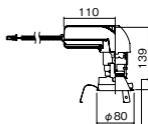

SmartArchi

NY63202 (100-242V)

温白色(3500K)

Ra85

●希望小売価格**25,100**円(税抜)

※掲載の価格には消費税は含まれていません。

(235 lm) (15.4W) (15.2 lm/W)

LED内蔵・電源ユニット別売

埋込穴φ75・埋込高139・重0.5kg

仕様: 反射板: プラスチック(アルミ蒸着鏡面仕上)

枠: アルミダイキャスト(ホワイトつや消し仕上)

光源寿命40000時間(光束維持率70%)

備考: 適合電源ユニット(別売): 調光タイプNTS90201 LJ9

オプション(別売): ディフュージョンフィルター

NY90001・スプレッドフィルターNY90002

適合調光器(別売): ライトマネージャーFx NQ28861K・NQ28841K

信号線式ライコンNQ21526・NQ21516・NQ21506・NQ21505・NQ21502

ライトコントロール・信号線式(LED・インバータ蛍光灯用)NQ21535U・NQ21532U

狭角タイプ

埋込型

●天井面取付専用

調光範囲(約1%~100%)

セパレートセルコン(A、AN、NTタイプ)との組み合わせ可能

NY75050相当品

注)必ず適合電源ユニットと組み合わせてご使用ください。

注)調光する場合は適合調光器(別売)と組み合わせてご使用ください。

注)直下近接限度30cm

注)断熱施工仕様ではありません。

注)LEDにはバラツキがあるため、同一品番商品でも商品ごとに発光色、明るさが異なる場合があります。