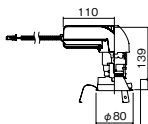

NY75050相当品

注)必ず適合電源ユニットと組み合わせてご使用ください。

注)調光する場合は適合調光器(別売)と組み合わせてご使用ください。

注)直下近接限度30cm

注)断熱施工仕様ではありません。

注)LEDにはバラツキがあるため、同一品番商品でも商品ごとに発光色、明るさが異なる場合があります。

オプション取付時:144