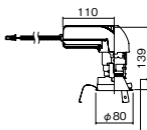

埋込型

●天井面取付専用

調光範囲(約1%~100%)

DALI-2(国際標準規格の照明制御通信方式)対応

NYY75053相当品

注)必ず適合電源ユニットと組み合わせてご使用ください。

注)調光する場合は適合調光器(別売)と組み合わせてご使用ください。

注)直下近接限度30cm

注)断熱施工仕様ではありません。

注)施工時、電源挿入時の埋込高さは150mm以上必要となります。

オプション取付時:144