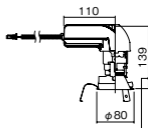

埋込型

●天井面取付専用

NYY75053相当品

注) 必ず適合電源ユニットと組み合わせてご使用ください。

注) 調光はできません。

注) 直下近接限度30cm

注) 断熱施工仕様ではありません。

注) LEDにはバラツキがあるため、同一品番商品でも商品ごとに発光色、明るさが異なる場合があります。