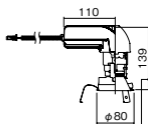

NYY75053相当品

注)必ず適合電源ユニットと組み合わせてご使用ください。

注)調光する場合は適合調光器(別売)と組み合わせてご使用ください。

注)直下近接限度30cm

注)断熱施工仕様ではありません。

注)LEDにはバラツキがあるため、同一品番商品でも商品ごとに発光色、明るさが異なる場合があります。

オプション取付時:144