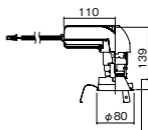

埋込型

●天井面取付専用

調光範囲(約1%~100%)

DALI-2(国際標準規格の照明制御通信方式)対応

NYY75053相当品

注)必ず適合電源ユニットと組み合わせてご使用ください。

注)調光する場合は適合調光器(別売)と組み合わせてご使用ください。

注)直下近接限度30cm

注)断熱施工仕様ではありません。

注)施工時、電源挿入時の埋込高さは150mm以上必要となります。

オプション取付時:144