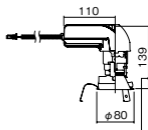

埋込型

●天井面取付専用

NYY75053相当品

注)必ず適合電源ユニットと組み合わせてご使用ください。

注)調光はできません。

注)直下近接限度30cm

注)断熱施工仕様ではありません。

注)LEDにはバラツキがあるため、同一品番商品でも商品ごとに発光色、明るさが異なる場合があります。