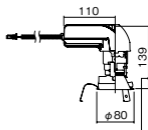

埋込型

●天井面取付専用

NYY75052相当品

注) 必ず適合電源ユニットと組み合わせてご使用ください。

注) 調光はできません。

注) 直下近接限度30cm

注) 断熱施工仕様ではありません。

注) LEDにはバラツキがあるため、同一品番商品でも商品ごとに発光色、明るさが異なる場合があります。