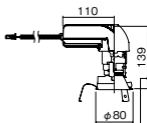

SmartArchi

NYY63204 (100-242V)

電球色(2700K)

Ra85

●希望小売価格 **25,100**円(税抜)

※掲載の価格には消費税は含まれていません。

(120 lm) (7.2W) (16.6 lm/W)

LED内蔵・電源ユニット別売

埋込穴φ75・埋込高139・重0.5kg

仕様: 反射板: プラスチック(アルミ蒸着鏡面仕上)

枠: アルミダイキャスト(ホワイトつや消し仕上)

光源寿命40000時間(光束維持率70%)

備考: 適合電源ユニット(別売): 調光タイプNTS90101 LJ9

オプション(別売): ディフュージョンフィルター

NYY90001・スプレッドフィルターNYY90002

適合調光器(別売): ライトマネージャーFx NQ28861K・NQ28841K

信号線式ライコンNQ21526・NQ21516・NQ21506・NQ21505・NQ21502

狭角タイプ

埋込型

●天井面取付専用

調光範囲(約1%~100%)

セパレートセルコン(A、AN、NTタイプ)との組み合わせ可能

NYY75052相当品

注)必ず適合電源ユニットと組み合わせてご使用ください。

注)調光する場合は適合調光器(別売)と組み合わせてご使用ください。

注)直下近接限度30cm

注)断熱施工仕様ではありません。

注)LEDにはバラツキがあるため、同一品番商品でも商品ごとに発光色、明るさが異なる場合があります。