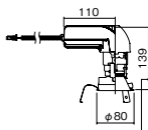

埋込型

●天井面取付専用

調光範囲(約1%~100%)

DALI-2(国際標準規格の照明制御通信方式)対応

NYY75052相当品

注)必ず適合電源ユニットと組み合わせてご使用ください。

注)調光する場合は適合調光器(別売)と組み合わせてご使用ください。

注)直下近接限度30cm

注)断熱施工仕様ではありません。

注)施工時、電源挿入時の埋込高さは150mm以上必要となります。

オプション取付時:144