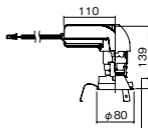

埋込型

●天井面取付専用

NYY75052相当品

注) 必ず適合電源ユニットと組み合わせてご使用ください。

注) 調光はできません。

注) 直下近接限度30cm

注) 断熱施工仕様ではありません。

注) LEDにはバラツキがあるため、同一品番商品でも商品ごとに発光色、明るさが異なる場合があります。