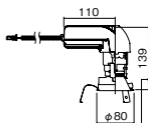

NYY75052相当品

注)必ず適合電源ユニットと組み合わせてご使用ください。

注)調光する場合は適合調光器(別売)と組み合わせてご使用ください。

注)直下近接限度30cm

注)断熱施工仕様ではありません。

注)LEDにはバラツキがあるため、同一品番商品でも商品ごとに発光色、明るさが異なる場合があります。

オプション取付時:144