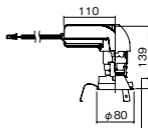

埋込型

●天井面取付専用

NYY75052相当品

注)必ず適合電源ユニットと組み合わせてご使用ください。

注)調光はできません。

注)直下近接限度30cm

注)断熱施工仕様ではありません。

注)LEDにはバラツキがあるため、同一品番商品でも商品ごとに発光色、明るさが異なる場合があります。