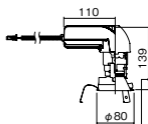

NYY75052相当品

注)必ず適合電源ユニットと組み合わせてご使用ください。

注)調光する場合は適合調光器(別売)と組み合わせてご使用ください。

注)直下近接限度30cm

注)断熱施工仕様ではありません。

注)LEDにはバラツキがあるため、同一品番商品でも商品ごとに発光色、明るさが異なる場合があります。

オプション取付時:144