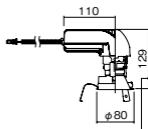

SmartArchi

NYY63211 (100V)

白色(4000K)

Ra85

Ⓢ希望小売価格**25,100**円(税抜)

※掲載の価格には消費税は含まれていません。

(370 lm) (7.2W) (51.3 lm/W) Ⓢ

LED内蔵・電源ユニット別売

埋込穴φ75・埋込高129・重0.5kg

仕様:反射板:プラスチック(アルミ蒸着鏡面仕上)

枠:アルミダイカスト(ホワイトつや消し仕上)

光源寿命40000時間(光束維持率70%)

備考:適合電源ユニット:非調光タイプNTS90101 LE1 (別売)

オプション:ディフュージョンフィルターNYY90001

(別売)・スプレッドフィルターNYY90002 (別売)

中角タイプ

埋込型

●天井面取付専用

NYY75064相当品

注)必ず適合電源ユニットと組み合わせてご使用ください。

注)調光はできません。

注)直下近接限度30cm

注)断熱施工仕様ではありません。

注)施工時、電源挿入時の埋込高さは130mm以上必要となります。

注)LEDにはバラツキがあるため、同一品番商品でも商品ごとに発光色、明るさが異なる場合があります。