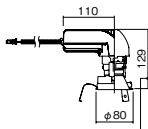

SmartArchi

NY Y63211 (100-242V)

白色(4000K)

Ra85

Ⓜ希望小売価格**25,100**円(税抜)

※掲載の価格には消費税は含まれていません。

(370 lm) (7.2W) (51.3 lm/W) Ⓢ

LED内蔵・電源ユニット別売

埋込穴φ75・埋込高129・重0.5kg

仕様: 反射板: プラスチック(アルミ蒸着鏡面仕上)

枠: アルミダイキャスト(ホワイトつや消し仕上)

光源寿命40000時間(光束維持率70%)

備考: 適合電源ユニット: 非調光タイプNTS90101 LE9 (別売)

オプション: ディフュージョンフィルターNY Y90001

(別売)・スプレッドフィルターNY Y90002 (別売)

中角タイプ

埋込型

●天井面取付専用

NY Y75064相当品

注)必ず適合電源ユニットと組み合わせてご使用ください。

注)調光はできません。

注)直下近接限度30cm

注)断熱施工仕様ではありません。

注)施工時、電源挿入時の埋込高さは130mm以上必要となります。

注)LEDにはバラツキがあるため、同一品番商品でも商品ごとに発光色、明るさが異なる場合があります。