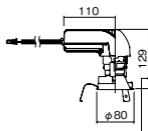

注)必ず適合電源ユニットと組み合わせてご使用ください。

注)調光する場合は適合調光器(別売)と組み合わせてご使用ください。

注)直下近接限度30cm

注)断熱施工仕様ではありません。

注)施工時、電源挿入時の埋込高さは130mm以上必要となります。

注)LEDにはバラツキがあるため、同一品番商品でも商品ごとに発光色、明るさが異なる場合があります。

オプション取付時:134