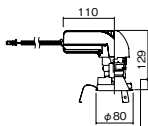

セパレートセルコン(A、AN、NTタイプ)との組み合わせ可能

NYY75064相当品

注)必ず適合電源ユニットと組み合わせてご使用ください。

注)調光する場合は適合調光器(別売)と組み合わせてご使用ください。

注)直下近接限度30cm

注)断熱施工仕様ではありません。

注)施工時、電源挿入時の埋込高さは130mm以上必要となります。

注)LEDにはバラツキがあるため、同一品番商品でも商品ごとに発光色、明るさが異なる場合があります。