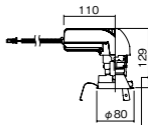

可能

注)必ず適合電源ユニットと組み合わせてご使用ください。

注)調光する場合は適合調光器(別売)と組み合わせてご使用ください。

注)直下近接限度30cm

注)断熱施工仕様ではありません。

注)施工時、電源挿入時の埋込高さは130mm以上必要となります。

注)LEDにはバラツキがあるため、同一品番商品でも商品ごとに発光色、明るさが異なる場合があります。

オプション取付時:134