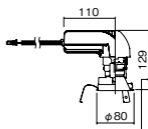

SmartArchi

NYY63211 (100-242V)

白色(4000K)

Ra85

●希望小売価格 **25,100**円(税抜)

※掲載の価格には消費税は含まれていません。

(670 lm) (15.5W) (43.2 lm/W) Ⓢ

LED内蔵・電源ユニット別売

埋込穴φ75・埋込高129・重0.5kg

仕様: 反射板: プラスチック(アルミ蒸着鏡面仕上)

枠: アルミダイカスト(ホワイトつや消し仕上)

光源寿命40000時間(光束維持率70%)

備考: 適合電源ユニット(別売): 調光タイプNTS90201 DD9

オプション(別売): ディフュージョンフィルター

NYY90001・スプレッドフィルターNYY90002

中角タイプ

埋込型

●天井面取付専用

調光範囲(約1%~100%)

DALI-2(国際標準規格の照明制御通信方式)対応

NYY75064相当品

注)必ず適合電源ユニットと組み合わせてご使用ください。

注)調光する場合は適合調光器(別売)と組み合わせてご使用ください。

注)直下近接限度30cm

注)断熱施工仕様ではありません。

注)施工時、電源挿入時の埋込高さは150mm以上必要となります。

注)LEDにはバラツキがあるため、同一品番商品でも商品ごとに発光色、明るさが異なる場合があります。