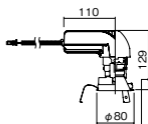

注)必ず適合電源ユニットと組み合わせてご使用ください。

注)調光する場合は適合調光器(別売)と組み合わせてご使用ください。

注)直下近接限度30cm

注)断熱施工仕様ではありません。

注)施工時、電源挿入時の埋込高さは130mm以上必要となります。

注)LEDにはバラツキがあるため、同一品番商品でも商品ごとに発光色、明るさが異なる場合があります。

オプション取付時:134