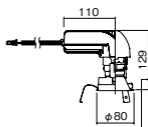

注)必ず適合電源ユニットと組み合わせてご使用ください。

注)調光する場合は適合調光器(別売)と組み合わせてご使用ください。

注)直下近接限度30cm

注)断熱施工仕様ではありません。

注)施工時、電源挿入時の埋込高さは185mm以上必要となります。

注)LEDにはバラツキがあるため、同一品番商品でも商品ごとに発光色、明るさが異なる場合があります。

オプション取付時:134