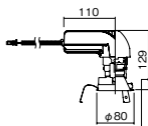

セパレートセルコン(A、AN、NTタイプ)との組み合わせ可能

NYY75064相当品

注)必ず適合電源ユニットと組み合わせてご使用ください。

注)調光する場合は適合調光器(別売)と組み合わせてご使用ください。

注)直下近接限度30cm

注)断熱施工仕様ではありません。

注)施工時、電源挿入時の埋込高さは130mm以上必要となります。

注)LEDにはバラツキがあるため、同一品番商品でも商品ごとに発光色、明るさが異なる場合があります。