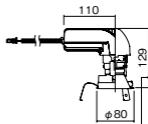

注)必ず適合電源ユニットと組み合わせてご使用ください。

注)調光する場合は適合調光器(別売)と組み合わせてご使用ください。

注)直下近接限度30cm

注)断熱施工仕様ではありません。

注)施工時、電源挿入時の埋込高さは130mm以上必要となります。

注)LEDにはバラツキがあるため、同一品番商品でも商品ごとに発光色、明るさが異なる場合があります。

オプション取付時:134