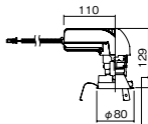

セパレートセルコン(A、AN、NTタイプ)との組み合わせ可能

NYY75060相当品

注)必ず適合電源ユニットと組み合わせてご使用ください。

注)調光する場合は適合調光器(別売)と組み合わせてご使用ください。

注)直下近接限度30cm

注)断熱施工仕様ではありません。

注)施工時、電源挿入時の埋込高さは130mm以上必要となります。

注)LEDにはバラツキがあるため、同一品番商品でも商品ごとに発光色、明るさが異なる場合があります。