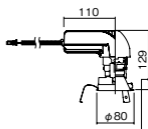

SmartArchi

NYY63212 (100-242V)

温白色(3500K)

Ra85

◎希望小売価格 **25,100**円(税抜)

※掲載の価格には消費税は含まれていません。

(810 lm) (19.6W) (41.3 lm/W) Ⓢ

LED内蔵・電源ユニット別売

埋込穴φ75・埋込高129・重0.5kg

仕様: 反射板: プラスチック(アルミ蒸着鏡面仕上)

枠: アルミダイキャスト(ホワイトつや消し仕上)

光源寿命40000時間(光束維持率70%)

備考: 適合電源ユニット(別売): 調光タイプNTS90200 DD9

オプション(別売): ディフュージョンフィルター

NYY90001・スプレッドフィルターNYY90002

中角タイプ

埋込型

●天井面取付専用

調光範囲(約1%~100%)

DALI-2(国際標準規格の照明制御通信方式)対応

NYY75060相当品

注)必ず適合電源ユニットと組み合わせてご使用ください。

注)調光する場合は適合調光器(別売)と組み合わせてご使用ください。

注)直下近接限度30cm

注)断熱施工仕様ではありません。

注)施工時、電源挿入時の埋込高さは150mm以上必要となります。

注)LEDにはバラツキがあるため、同一品番商品でも商品ごとに発光色、明るさが異なる場合があります。