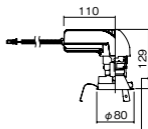

SmartArchi

NYY63212 (100-242V)

温白色(3500K)

Ra85

Ⓜ希望小売価格 **25,100**円(税抜)

※掲載の価格には消費税は含まれていません。

(810 lm) (19.5W) (41.5 lm/W) Ⓢ

LED内蔵・電源ユニット別売

埋込穴φ75・埋込高129・重0.5kg

仕様: 反射板: プラスチック(アルミ蒸着鏡面仕上)

枠: アルミダイカスト(ホワイトつや消し仕上)

光源寿命40000時間(光束維持率70%)

備考: 適合電源ユニット: 非調光タイプNTS90200 LE9 (別売)

オプション: ディフュージョンフィルターNYY90001

(別売)・スプレッドフィルターNYY90002 (別売)

中角タイプ

埋込型

●天井面取付専用

NYY75060相当品

注)必ず適合電源ユニットと組み合わせてご使用ください。

注)調光はできません。

注)直下近接限度30cm

注)断熱施工仕様ではありません。

注)施工時、電源挿入時の埋込高さは130mm以上必要となります。

注)LEDにはバラツキがあるため、同一品番商品でも商品ごとに発光色、明るさが異なる場合があります。